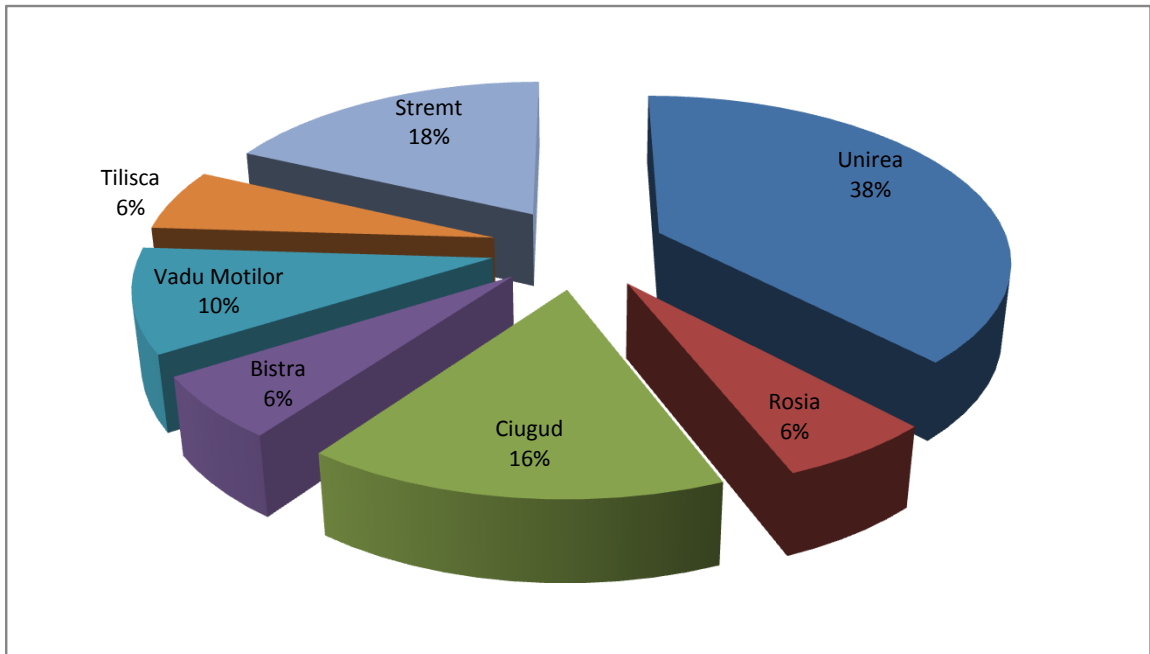

Dezvoltare economică durabilă prin creșterea calității resurselor umane din mediul rural

A8: Selectare și consiliere persoane din grup țintă (manageri) în vederea îmbunătățirii adaptabilității în sensul nevoilor și evoluției pieței muncii

Regiunea Centru:	50
Regiunea Sud-Est:	152
Regiunea NE:	76
Total:	278 persoane din grup tinta evaluate si consiliate

Regiunea Centru

Repartitia persoanelor consiliate in functie de localitate

Regiunea Nord - Est