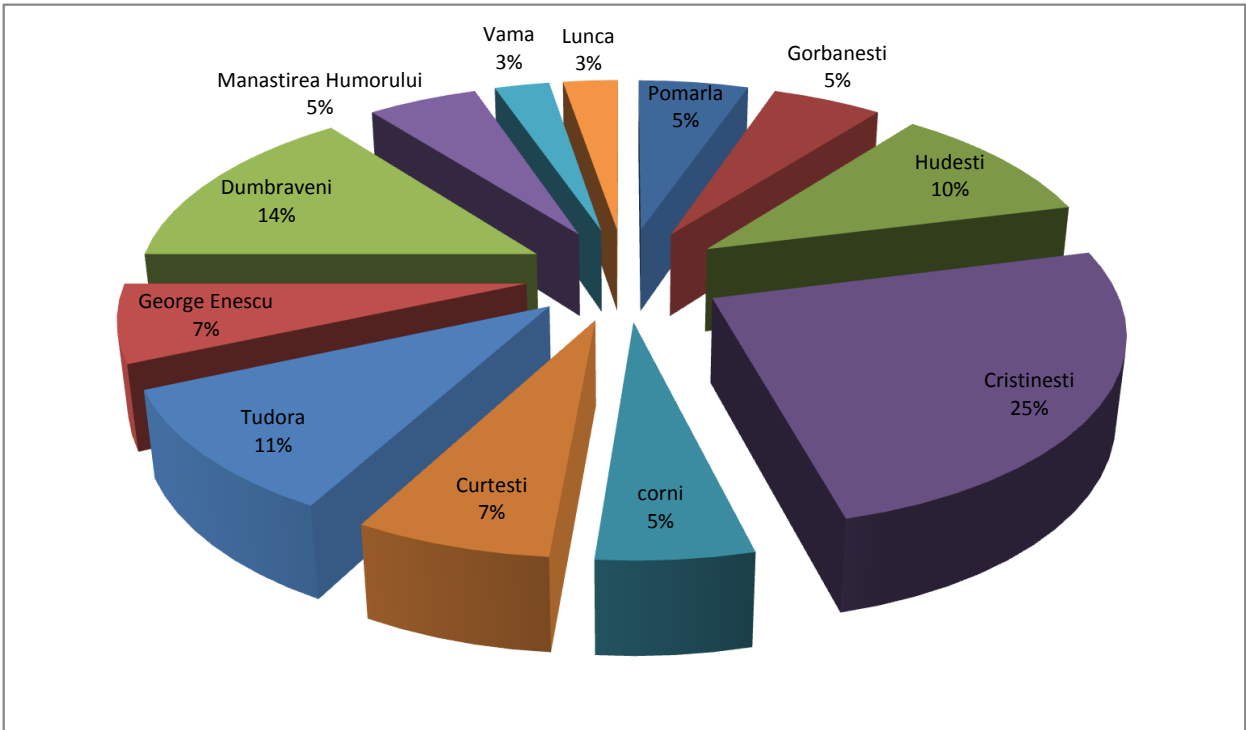

Regiunea Centru:	50
Regiunea Sud-Est:	152
Regiunea NE:	76
Total:	278 persoane din grup tinta evaluate si consiliate

Regiunea Centru

Repartitia persoanelor consiliate in functie de localitate

Regiunea Nord - Est

Repartitia persoanelor consiliate in functie de localitate

Regiunea Sud- Est

Repartitia persoanelor consiliate in functie de localitate