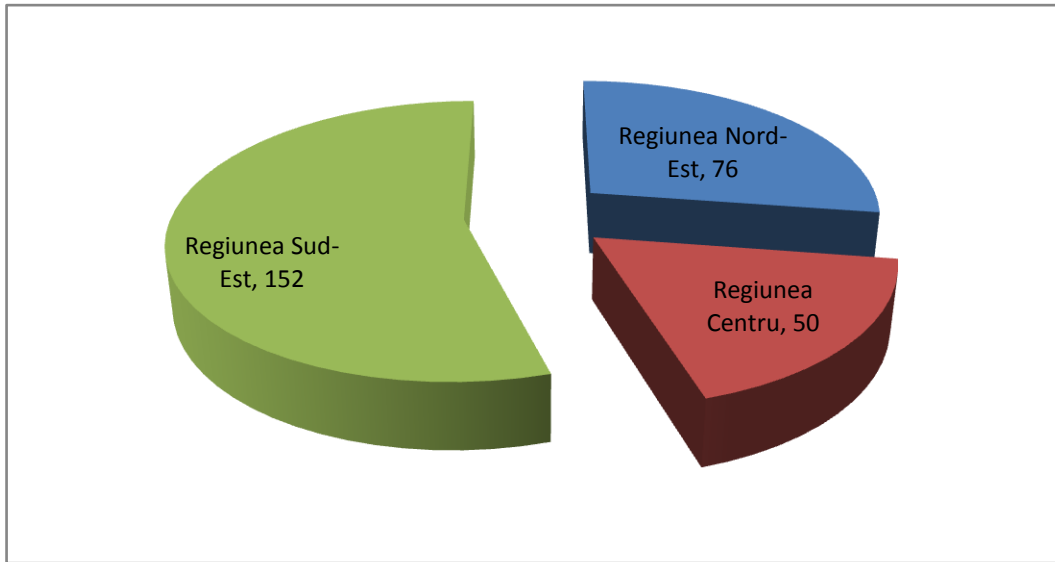

Dezvoltare economică durabilă prin creșterea calității resurselor umane din mediul rural

A8: Selectare și consiliere persoane din grup țintă (manageri) în vederea îmbunătățirii adaptabilității în sensul nevoilor și evoluției pieței muncii

Regiunea Centru:	50
Regiunea Sud-Est:	152
Regiunea NE:	76
Total:	278 persoane din grup tinta evaluate si consiliate

Regiunea Centru

Repartitia persoanelor consiliate in functie de localitate

Regiunea Nord - Est