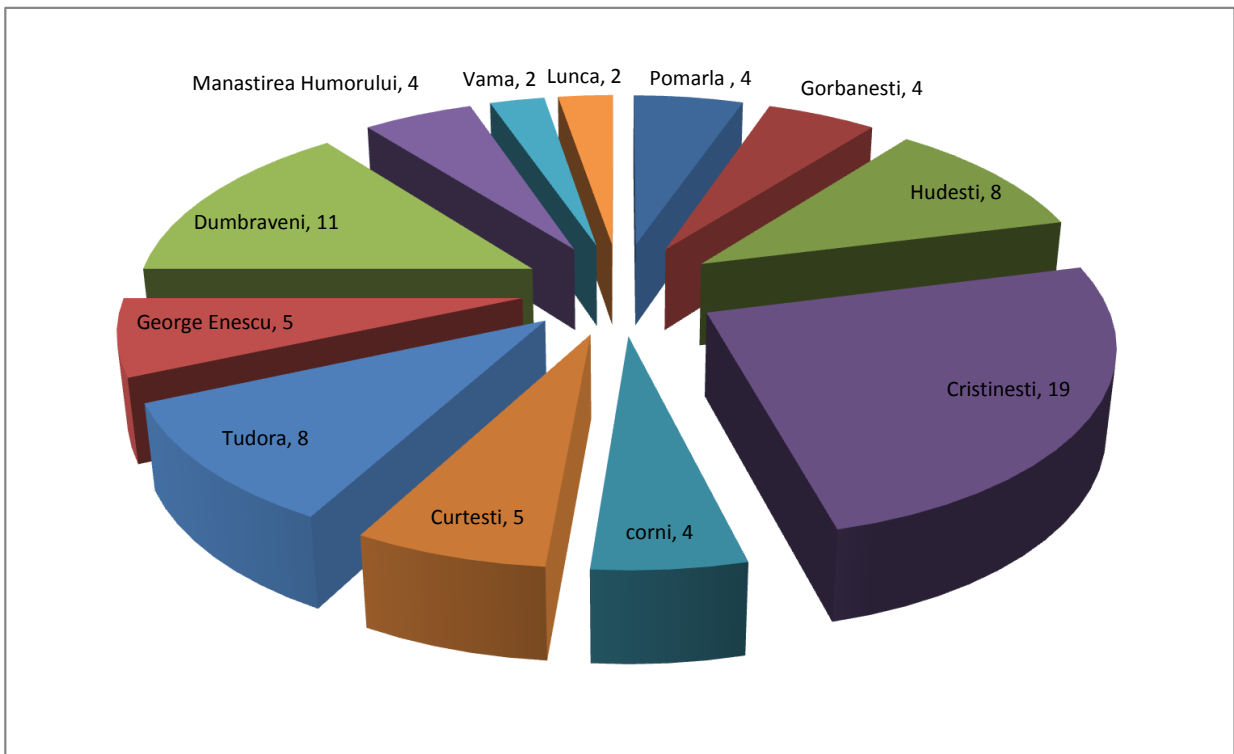

Regiunea Centru:	50
Regiunea Sud-Est:	152
Regiunea NE:	76
Total:	278 persoane din grup tinta evaluate si consiliate

Regiunea Centru

Repartitia persoanelor consiliate in functie de localitate

Regiunea Nord - Est

Repartitia persoanelor consiliate in functie de localitate

Regiunea Sud- Est

Repartitia persoanelor consiliate in functie de localitate