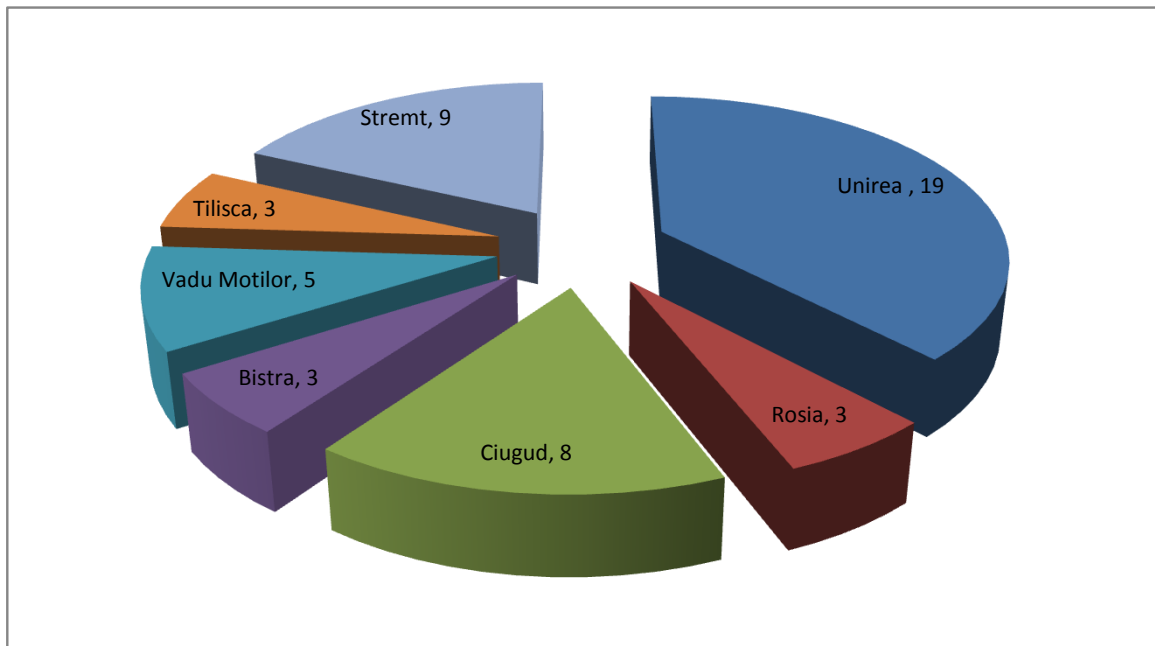

Dezvoltare economică durabilă prin creșterea calității resurselor umane din mediul rural

A8: Selectare și consiliere persoane din grup țintă (manageri) în vederea îmbunătățirii adaptabilității în sensul nevoilor și evoluției pieței muncii

Regiunea Centru:	50
Regiunea Sud-Est:	152
Regiunea NE:	76
Total:	278 persoane din grup tinta evaluate si consiliate

Regiunea Centru

Repartitia persoanelor consiliate in functie de localitate

Regiunea Nord - Est