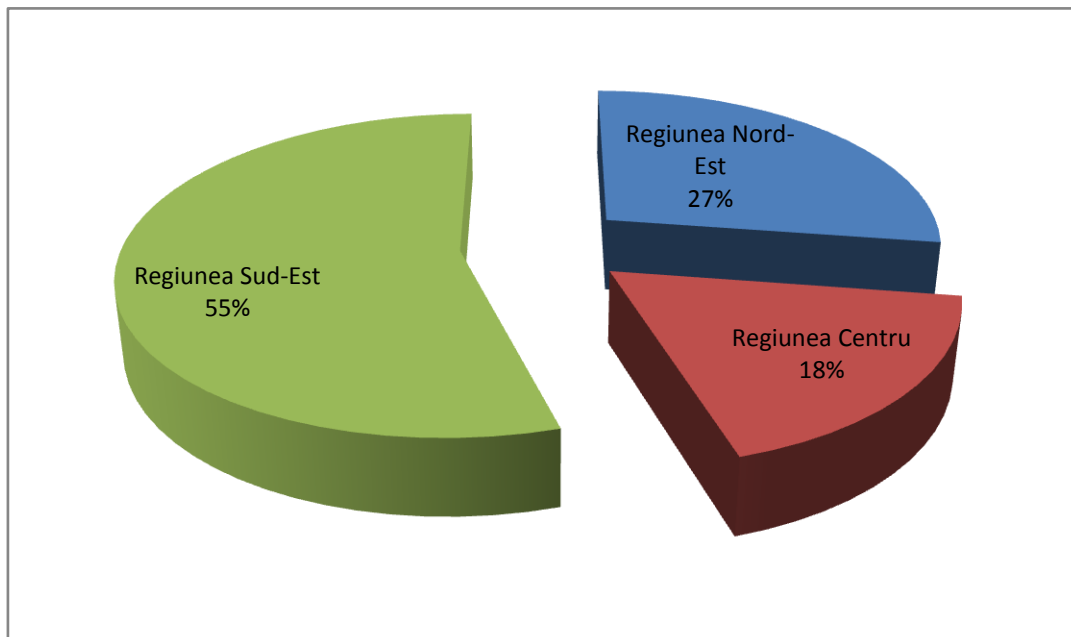

Dezvoltare economică durabilă prin creșterea calității resurselor umane din mediul rural

A8: Selectare și consiliere persoane din grup țintă (manageri) în vederea îmbunătățirii adaptabilității în sensul nevoilor și evoluției pieței muncii

Regiunea Centru:	50
Regiunea Sud-Est:	152
Regiunea NE:	76
Total:	278 persoane din grup tinta evaluate si consiliate

Regiunea Centru

Repartitia persoanelor consiliate in functie de localitate

Regiunea Nord - Est